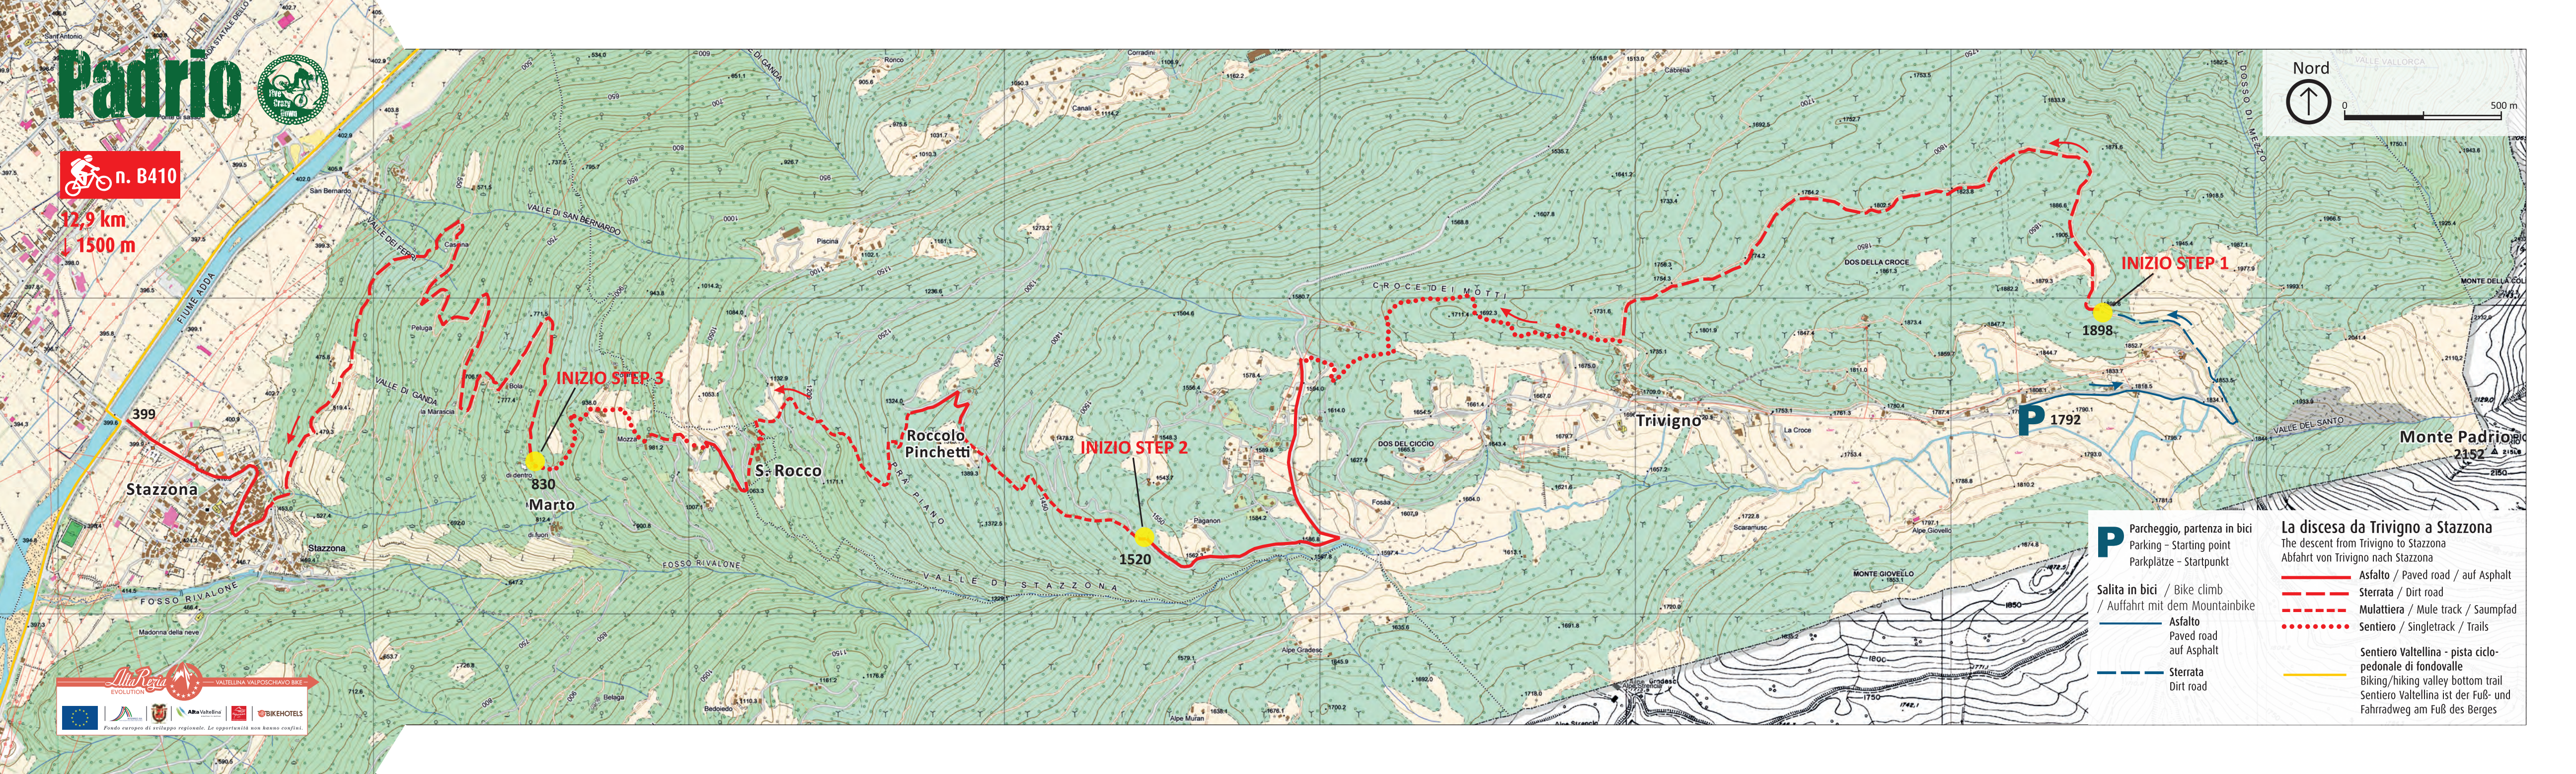

Padrio

n. B410

12,9 km
↓ 1500 m

INIZIO STEP 1

1898

INIZIO STEP 2

1520

INIZIO STEP 3

830

P Parcheggio, partenza in bici
Parking - Starting point
Parkplätze - Startpunkt

Salita in bici / Bike climb
/ Auffahrt mit dem Mountainbike

Asfalto
Paved road
auf Asphalt

Sterrata
Dirt road

La discesa da Trivigno a Stazzona
The descent from Trivigno to Stazzona
Abfahrt von Trivigno nach Stazzona

- Asfalto / Paved road / auf Asphalt
- Sterrata / Dirt road
- Mulattiera / Mule track / Saumpfad
- Sentiero / Singletrack / Trails

Sentiero Valtellina - pista ciclo-pedonale di fondovalle
Biking/hiking valley bottom trail
Sentiero Valtellina ist der Fuß- und Fahrradweg am Fuß des Berges